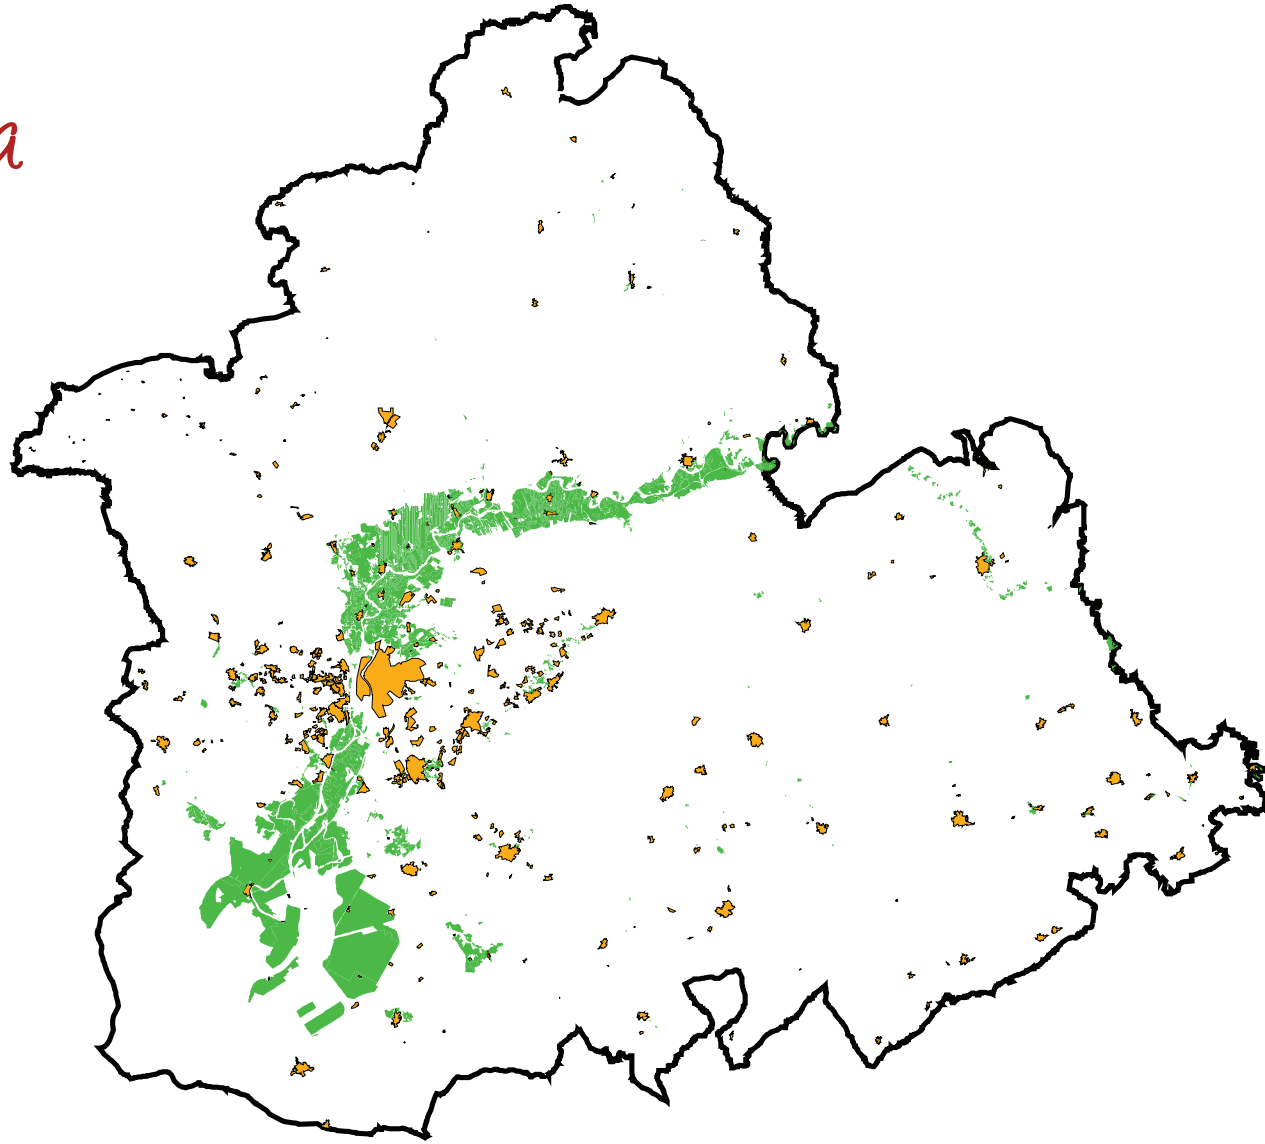

provincia de
sevilla

DENOMINACIÓN

HUERTAS DEL ARROYO SAN PEDRO

CÓDIGO

SE-01

	Tradicional	Planificado	Modernizado
Monte	<input checked="" type="checkbox"/>	<input type="checkbox"/>	<input type="checkbox"/>
Valles y Vegas	<input type="checkbox"/>	<input type="checkbox"/>	<input type="checkbox"/>
Litoral	<input type="checkbox"/>	<input type="checkbox"/>	<input type="checkbox"/>

TIPOLOGÍA

MUNICIPIOS DE REFERENCIA

Guadalcanal

ÁMBITO GDR

Sierra Morena Sevillana

ÁMBITOS DE PAISAJE

Área paisajística: Serranías de baja montaña.

Comarca paisajística: Sierra Morena Occidental

MUNICIPIOS DE REFERENCIA

Peñaflor, Lora del Río, Villanueva del Río y Minas, Tocina, Villaverde del Río, Brenes, Alcalá del Río, La Algaba, La Rinconada, Sevilla

ÁMBITO GDR

Gran Vega de Sevilla

ÁMBITOS DE PAISAJE

MUNICIPIOS DE REFERENCIA

Carmona, El Viso del Alcor, Mairena del Alcor, Alcalá de Guadaíra, Dos Hermanas, Utrera

ÁMBITO GDR

Campaña y Los Alcores de Sevilla
Bajo Guadalquivir

ÁMBITO PAISAJE

Área paisajística: Campiñas alomadas, acolinadas y sobre cerros
Comarca paisajística: Los Alcores